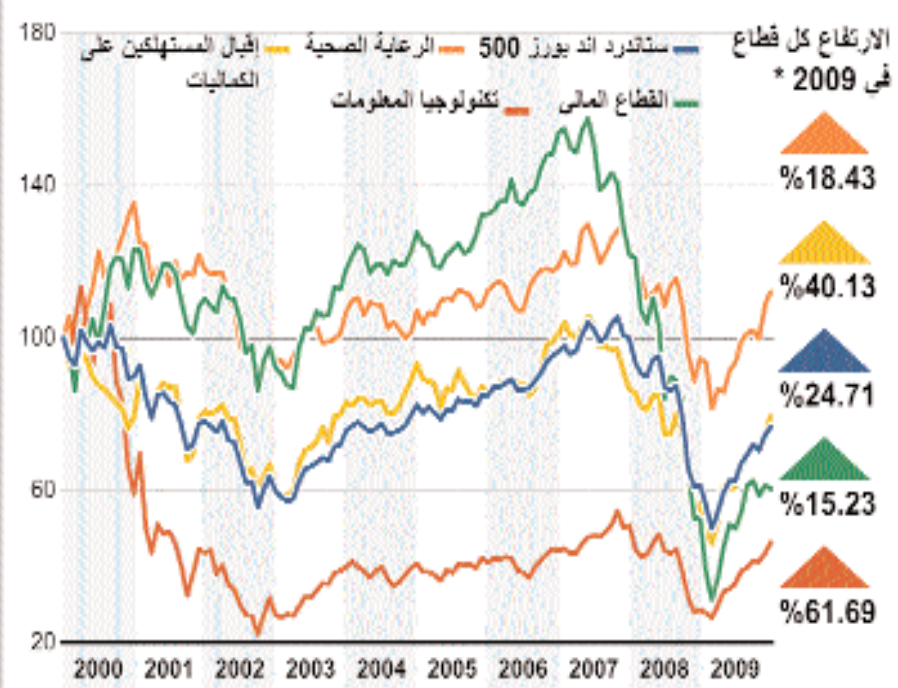

## مؤشر ستاندراند اند بورز 500 في نهاية العام ونهاية العقد

يقترّب مؤشر ستاندراند اند بورز 500 القياسي من تحقيق أول ارتفاع سنوي له منذ عامين بفضل تحسن قطاعي التكنولوجيا والمواد الخام على أمل أن يؤدي تحسن الاقتصاد إلى انتعاش الإنفاق الاستثماري ويعزز الطلب على الموارد الطبيعية