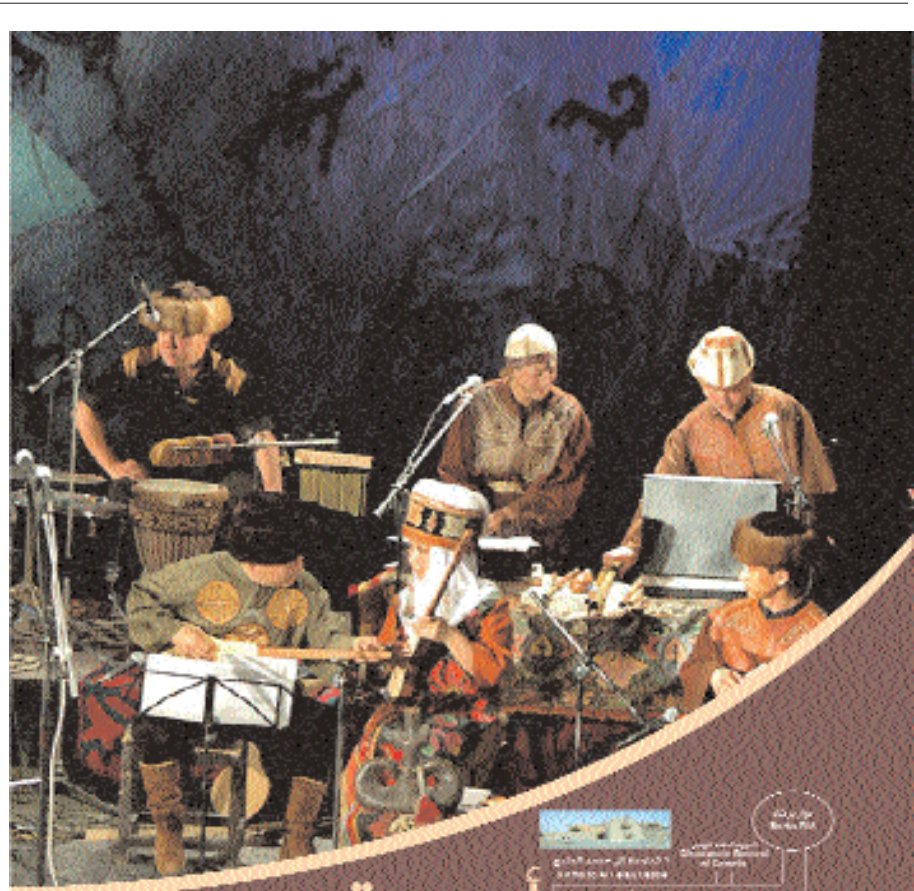

أمسية موسيقية غنائية راقصة

(من فلكاور جمهورية كيرغستان)

مسرح حصن الفايح

الاثنين ٢٠١٠/٢/١ م
الساعة الثامنة مساءً

مسرح المروج بصلالة

الأربعاء ٢٠١٠/٢/٣ م
الساعة الثامنة والنصف مساءً

الدعوة عامّة

تنظيم وزارة الثقافة
الجهة المنظمة: وزارة الثقافة
TAMMAY, TAMMAY, TAMMAY
www.culture.gov.om

MAGRABI HOSPITALS & CENTERS

مستشفيات ومراكز مغربي

هاتف: ٢٤٥٦٨٨٧٠ فاكس: ٢٤٥٦٨٨٧٤ نفال: ٩٢٨٠٣٠٠٨

يعلن عن خصم ٢٥٪ على كل عمليات العيون في الفترة من ٢/١ وحتى ٢/١٨/٢٠١٠

لا داعي للانتظار

التأخر في علاج مضاعفات مرض السكري على شبكية العين.. قد يؤدي إلى فقدان البصر !!

- أحدث أجهزة تصوير وتشخيص أمراض الشبكية
- أطباء متخصصون في أمراض الشبكية

مغربي في كل مكان: مسقط - أبوظبي - دبي - العين - قطر - جدة - الرياض - عسير - الدمام - مكة - المدينة - مصر

زلزال يضرب قم الإيرانية

طهران - العمانية: ضرب زلزال بلغت قوته ٣٫٥ درجات على مقياس ريختر أمس ضواحي مدينة (قم) الواقعة على بعد ١٢٠ كيلومترا الى الجنوب من مدينة طهران. ونكرت وكالة الانباء الايرانية ان الزلزال وقع في الساعة الرابعة و٥٥ دقيقة من فجر امس دون الاقادة حول الاضرار المحتملة الناجمة عن الزلزال. كما ضرب زلزال بقوة ٢٫٤ درجة على مقياس ريختر ضواحي منطقة (وهينان) الواقعة بين حدود محافظتي كرمان ويزد شرق ايران.. ولم ترد أي تفاصيل عن الزلزال حتى الان.

.. ومقتل شخص وانهار ١٠٠ منزل في زلزال يضرب الصين

بيكين - أ.ف.ب. ضرب زلزال متوسط القوة منطقة جنوب غرب الصين امس مما ادى الى مقتل شخص واصابة ١١ اخرين على الاقل وانهار أكثر من ١٠٠ منزل. وضرب الزلزال البالغة قوته خمس درجات على مقياس ريختر مقاطعة سيخوان وكان مركزه قرب مدينة سونينغ ووقع على عمق نحو عشرة كيلومترات، حسب هيئة الزلزال في سيخوان. وقدر المركز الجيولوجي الاميركي قوة الزلزال ب ٥٫٢ درجات. والحق الزلزال اضرارا بنحو ٤٧٠٠ منزل على الاقل، حسب التلفزيون المحلي الذي بث صوراً لمنازل مهدمّة.

WONDERFUL

انقص وزنك وللأبد

محضر من الاصابات والزهور الإستهوائية

7 كغم خلال 13 يوما فقط

العلا المتخصصه وبالالة العده والتهرات الزلزال في البيت والاداء وكأحد الجسم جوده آثار جاتوية

شخصي 100%

92174277 - 99255814

انقص وزنك وللأبد

محضر من الاصابات والزهور الإستهوائية

7 كغم خلال 13 يوما فقط

العلا المتخصصه وبالالة العده والتهرات الزلزال في البيت والاداء وكأحد الجسم جوده آثار جاتوية

شخصي 100%

92174277 - 99255814

يمكن أن تصبح مليونيراً مع الكنز ٢٠٠

www.abcc.com

أضخم جوائز الكنز في عُمان بانتظارك!

كلما وفرت أكثر، ستحصل على فرص أكثر للفوز.

الجائزة الرئيسية
٢٥٠ مليون ريال (٤ جوائز - قيمة كل منها ٢٥٠ مليون ريال)

جوائز ربع سنوية خيري
٢٠٠٠٠٠٠ ريال (جائزتان قيمة كل منها ١٠٠٠٠٠٠ ريال)
٤٠٠٠٠٠٠٠ ريال (جائزتان) قيمة كل منها ٢٠٠٠٠٠٠٠ ريال
٦٠٠٠٠٠٠٠ ريال (٣ جوائز قيمة كل منها ٢٠٠٠٠٠٠٠ ريال)

جوائز شهرية خيري (في شهور أخرى)
١٠٠٠٠٠٠٠ ريال (جائزتان) قيمة كل منها ٥٠٠٠٠٠٠٠ ريال

جوائز أسبوعية
١٠٠٠٠٠٠٠ ريال (١٠ جوائز قيمة كل منها ١٠٠٠٠٠٠٠ ريال)

افتح حساب الكنز اليوم وغيّر حياتك!
اتصل على ٧٧٧٧ - ٨٠٠ أو ارسل AK في رسالة نصية قصيرة إلى ٩٠٣٣ أو قم بزيارة أقرب فرع

البنك الذي لم يعد الرصيد الشهري للتملأة الكنز
الذي يوزع مبالغ شهرياً شهرياً - ١٠٠ ريال أو أكثر في كل أسبوعياً - ١٠٠ ريال

توجد لدينا أيضا حسابات توفير بنود

الكنز
AL KANZ

تدفعك أكثر كما وفرت أكثر
rewarding your savings more and more

لاجلك. لاجل الوطن